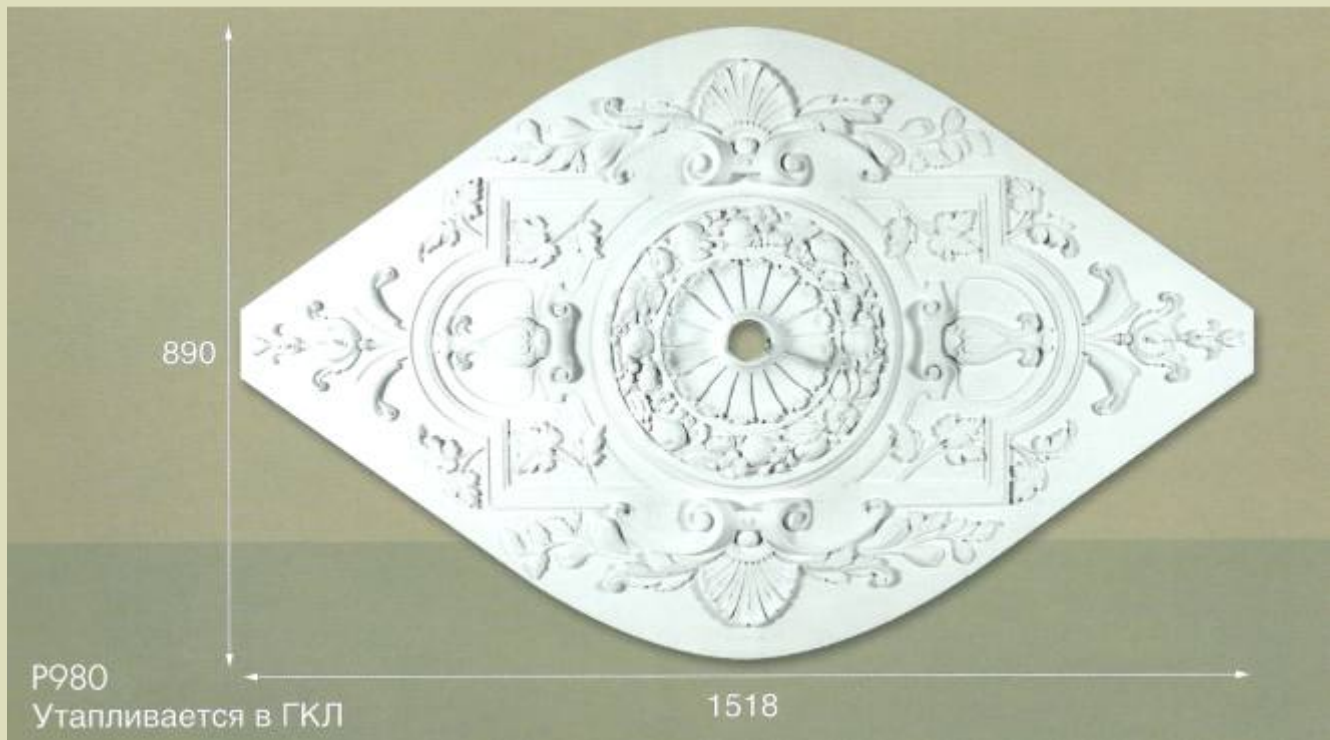

Потолочные розетки

Москва: (495) 500-6878, (495) 500-6737