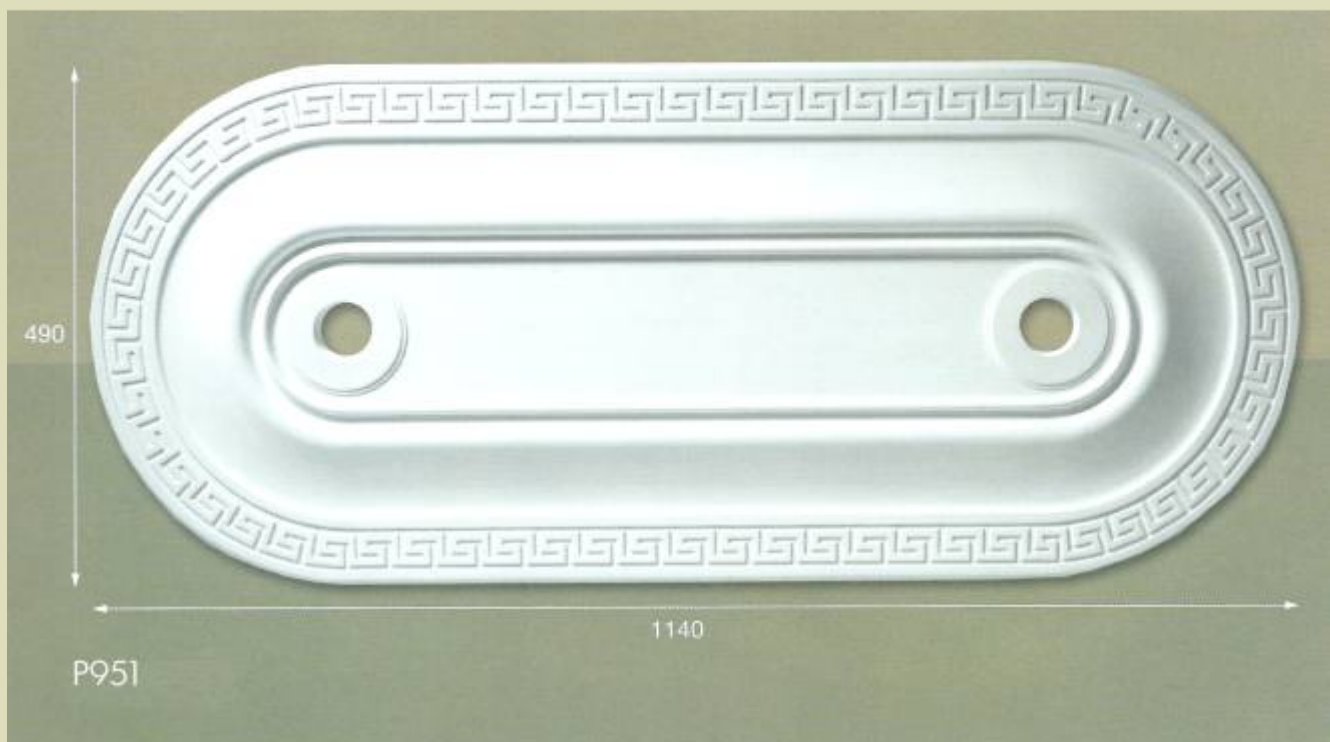

# Потолочные розетки

P790  
Ø 575

P790A  
Ø 384

P180

P701  
Утапливается в ГКЛ

Москва: (495) 500-6878, (495) 500-6737

Москва: (495) 500-6878, (495) 500-6737