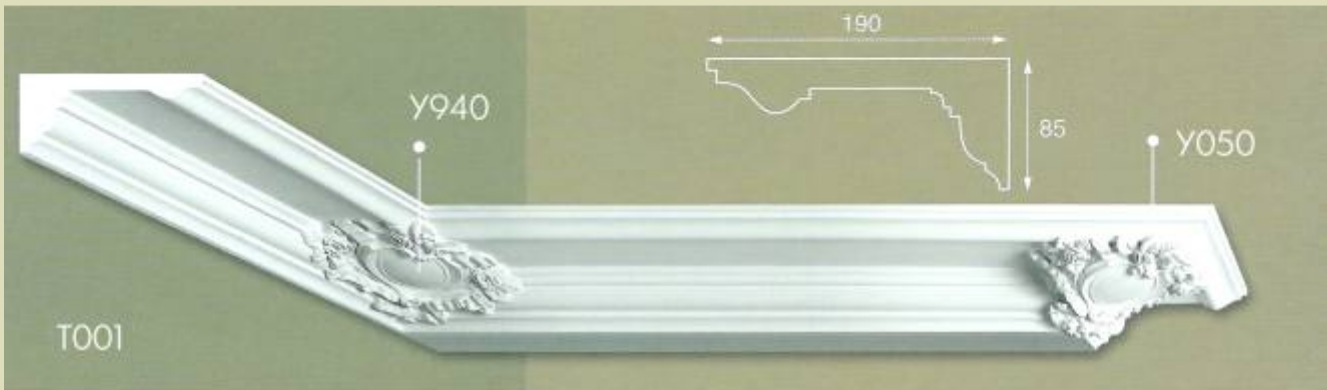

Москва: (495) 500-6878, (495) 500-6737