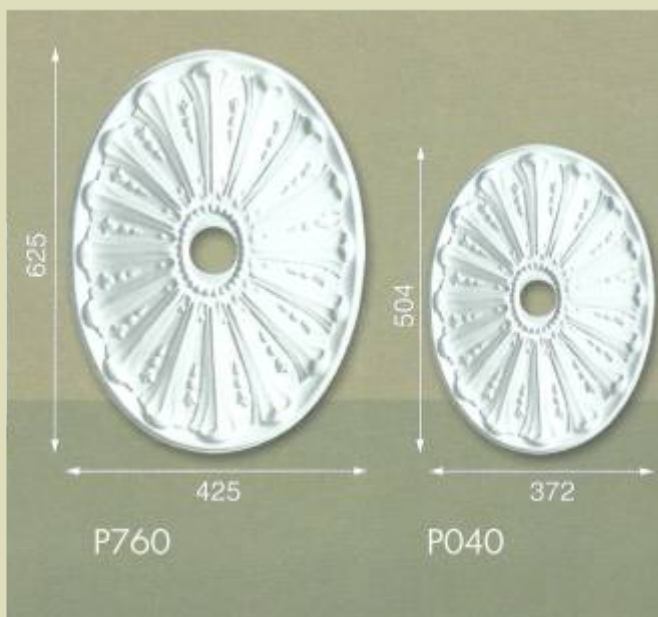

# Потолочные розетки

P350    P450    P930    P081    P830  
 Ø 1000    Ø 700    Ø 537    Ø 448    Ø 344

P580    P780  
 Ø 640    Ø 394

P621    P650    P221    P321  
 Ø 1000    Ø 835    Ø 642    Ø 375

P481    P230    P230A  
 Ø 950    Ø 612    Ø 397

P890    P311  
 Ø 1270    Ø 648  
 Утапливается в ГКЛ

P240    P710  
 Ø 595    Ø 390

Москва: (495) 500-6878, (495) 500-6737

# Потолочные розетки

Москва: (495) 500-6878, (495) 500-6737

P530  
Ø 643

P730  
Ø 635

P860  
Ø 700

P070  
Ø 748

P751  
Ø 795

P260  
Ø 750