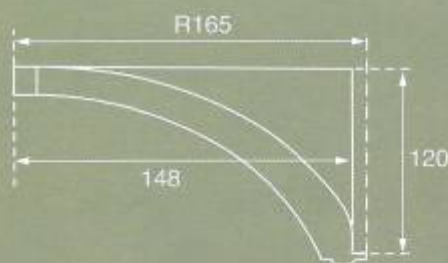

Москва: (495) 500-6878, (495) 500-6737

- Купол400R150  
Внутренний Ø 22

- Купол 500 R165  
Внутренний Ø 22

- Купол200R260  
Внутренний Ø 22

Москва: (495) 500-6878, (495) 500-6737