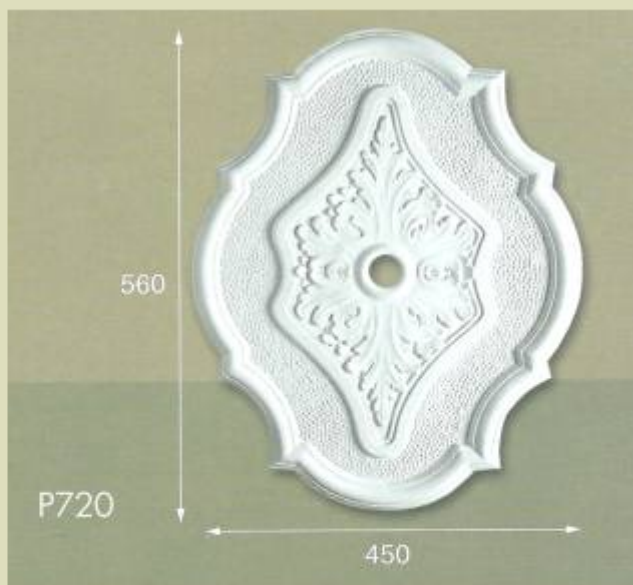

Потолочные розетки

Москва: (495) 500-6878, (495) 500-6737