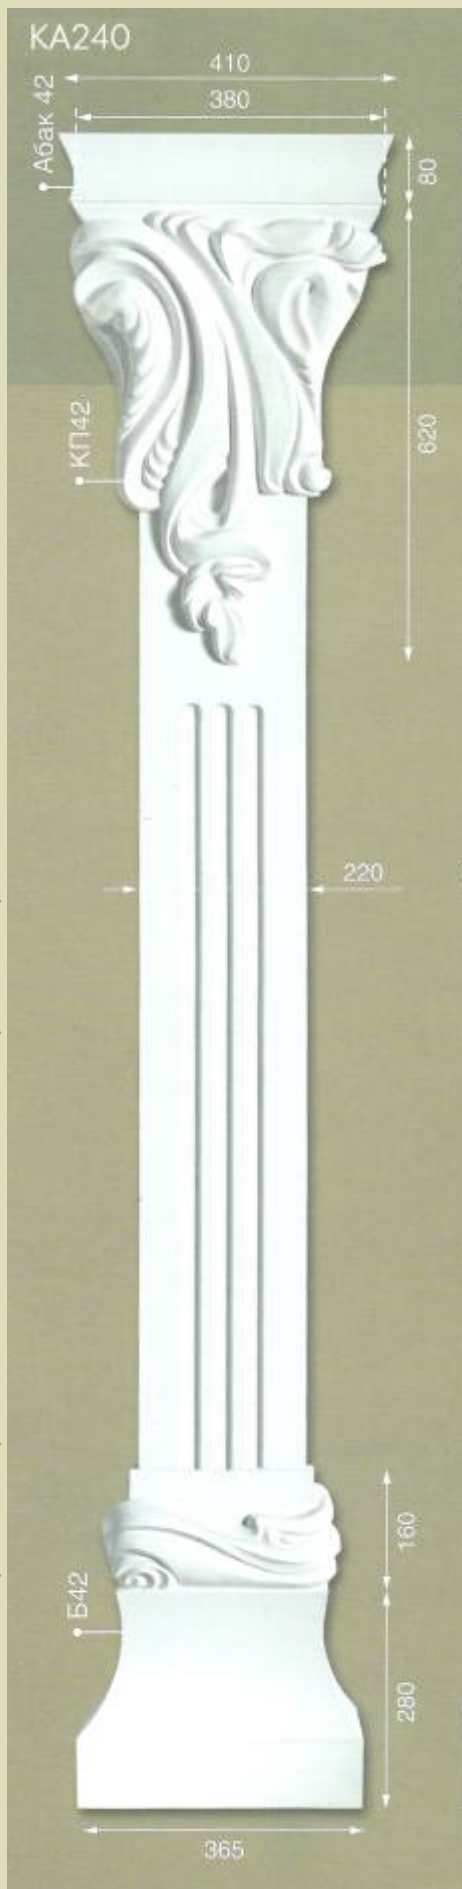

Пилястры

Москва: (495) 500-6878, (495) 500-6737

Москва: (495) 500-6878, (495) 500-6737

Москва: (495) 500-6878, (495) 500-6737

Москва: (495) 500-6878, (495) 500-6737

Москва: (495) 500-6878, (495) 500-6737

Москва: (495) 500-6878, (495) 500-6737

Панно, картуши, углы

Москва: (495) 500-6878, (495) 500-6737

Картуши, кронштейны

КАР 200
350 x 300

КР500
190 x 280

КР600
190 x 280

КР400
400 x 130

• Полочка 200
200 x 250 x 130