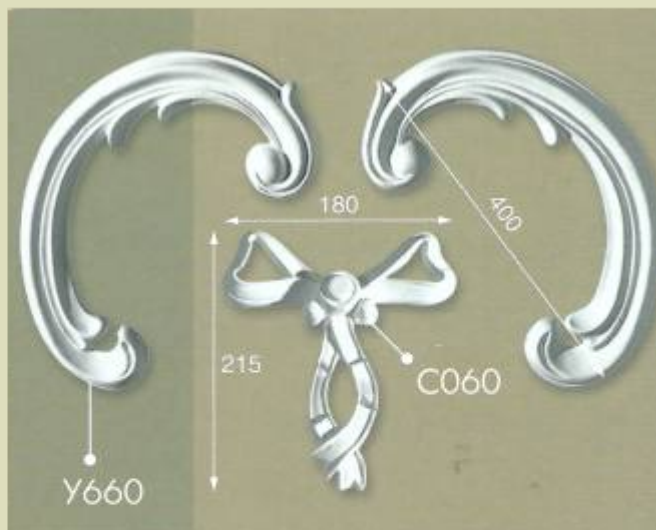

Кариатиды, Самсон

Москва: (495) 500-6878, (495) 500-6737

Москва: (495) 500-6878, (495) 500-6737

Орнаменты, середники

Москва: (495) 500-6878, (495) 500-6737

Москва: (495) 500-6878, (495) 500-6737

Орнаменты, середники