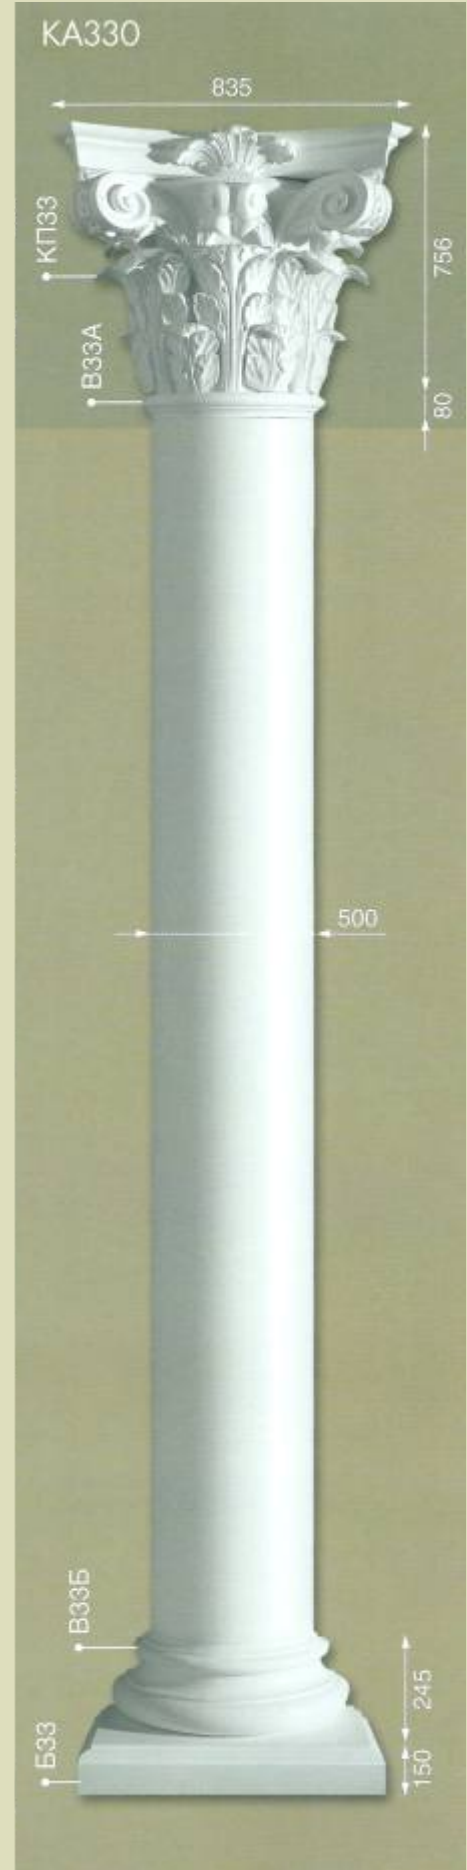

Москва: (495) 500-6878, (495) 500-6737