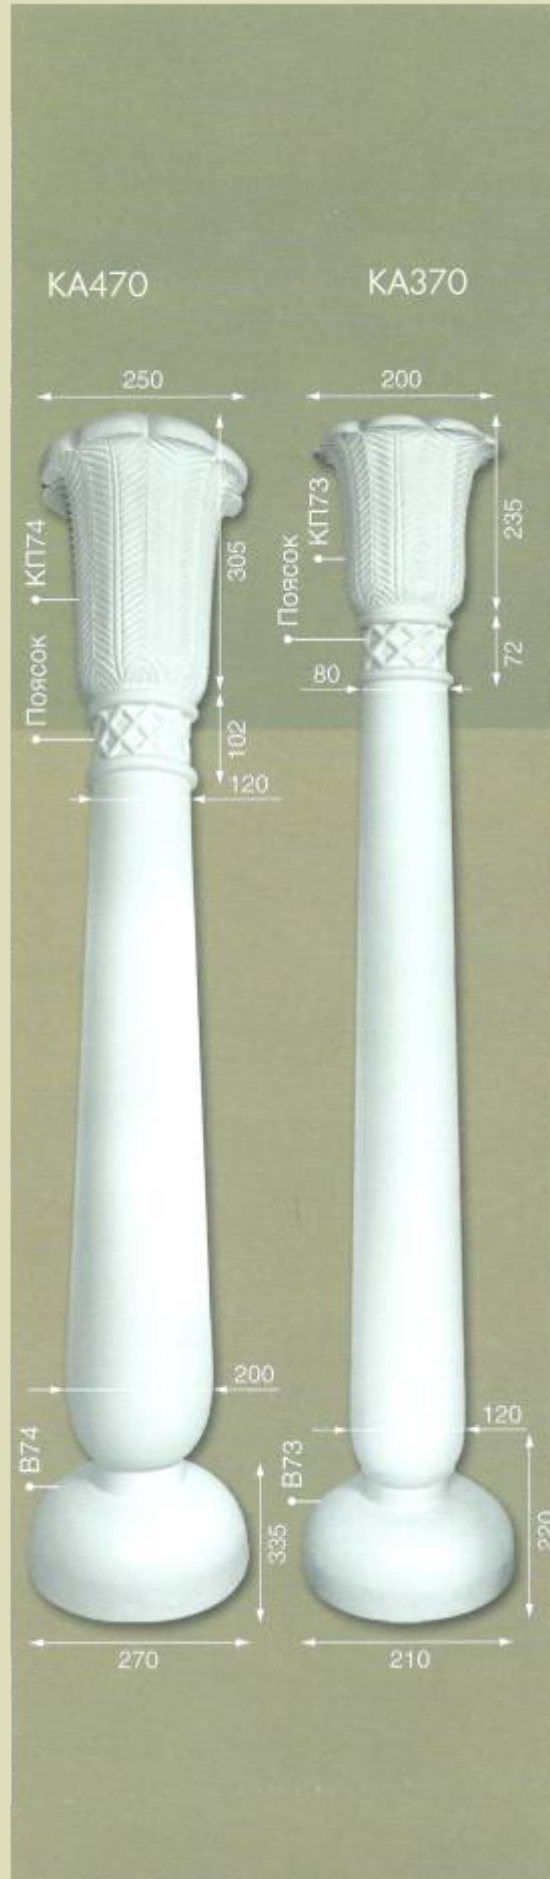

Москва: (495) 500-6878, (495) 500-6737