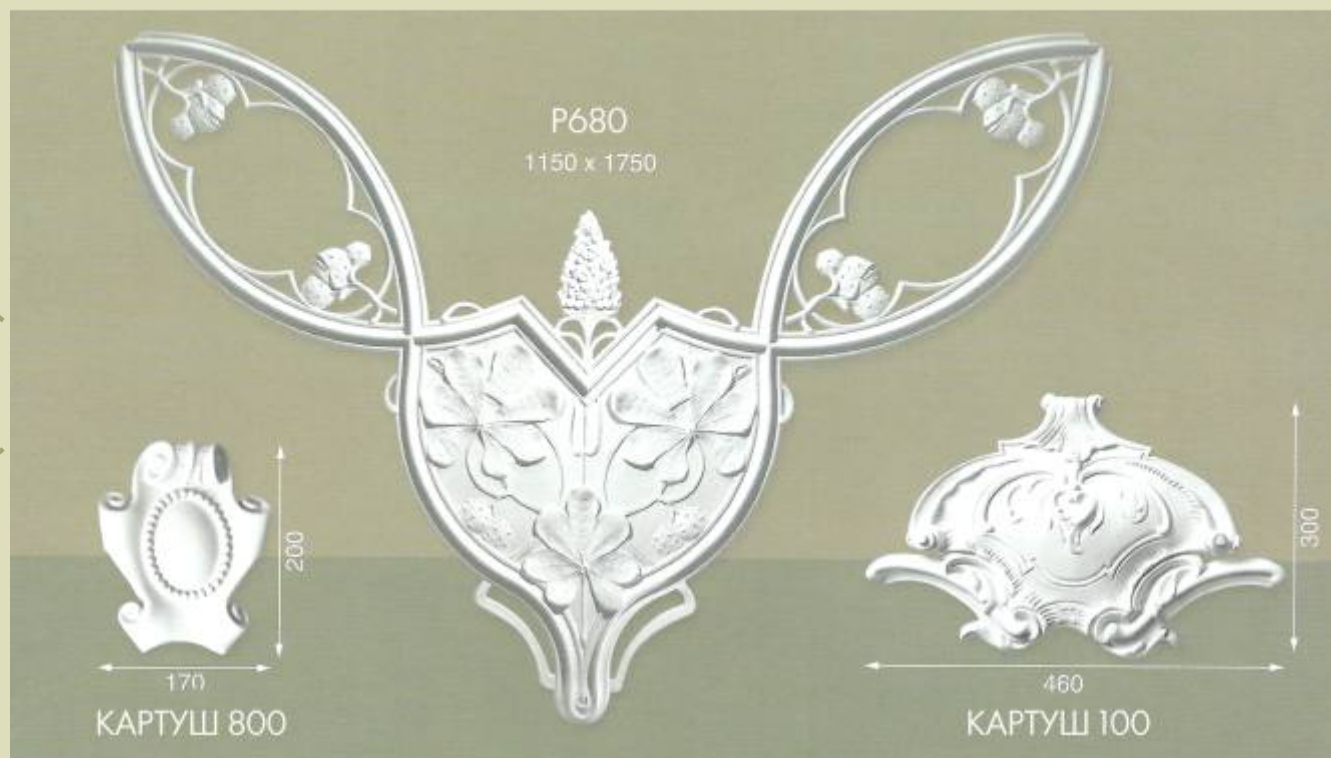

Орнаменты, середники

Москва: (495) 500-6878, (495) 500-6737