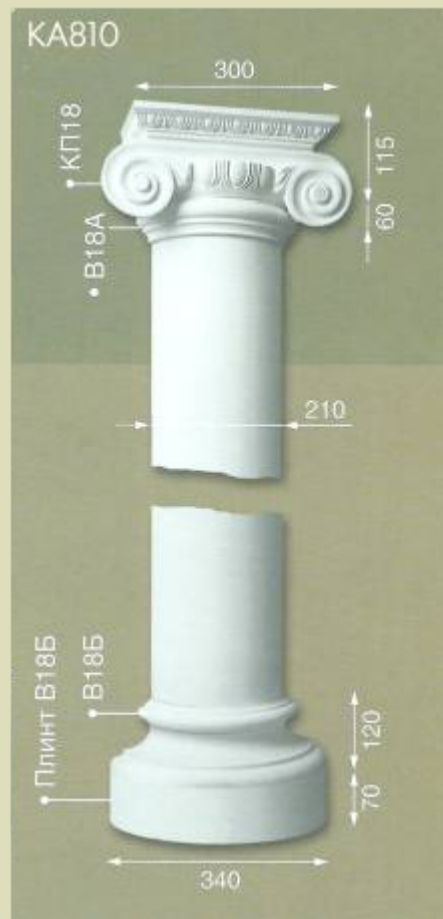

Москва: (495) 500-6878, (495) 500-6737