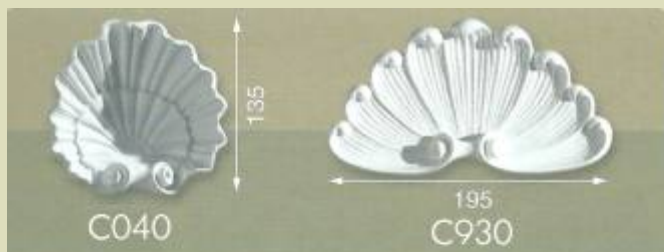

Орнаменты, середники

Москва: (495) 500-6878, (495) 500-6737