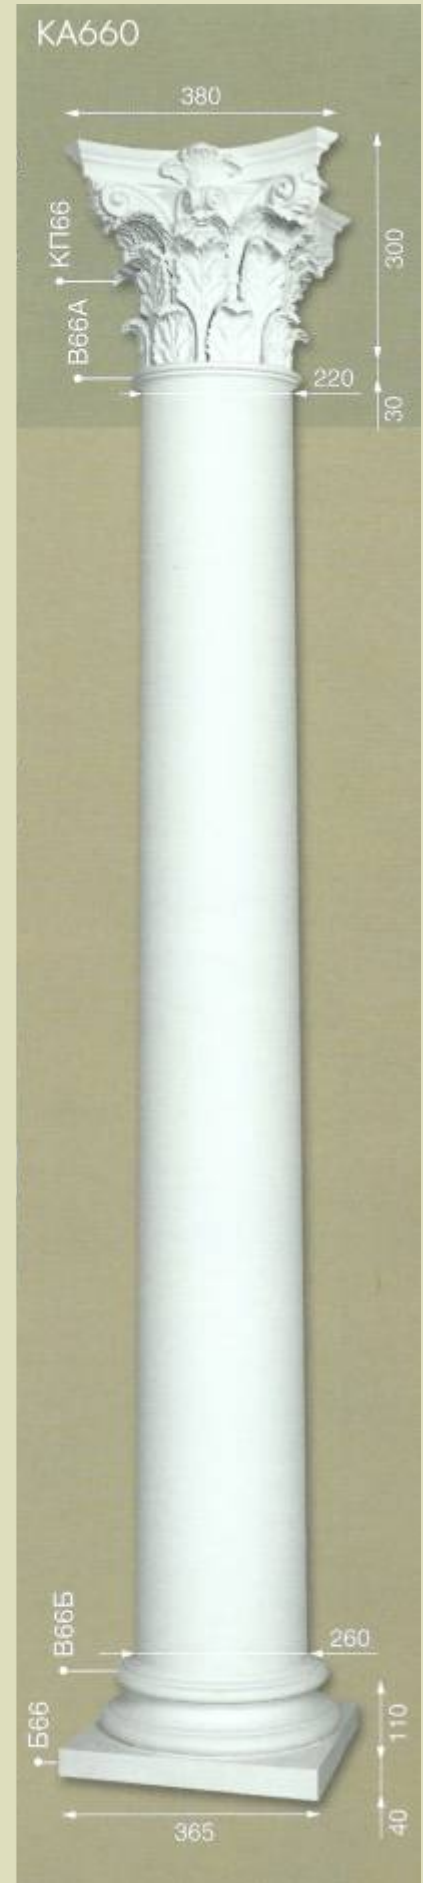

Москва: (495) 500-6878, (495) 500-6737