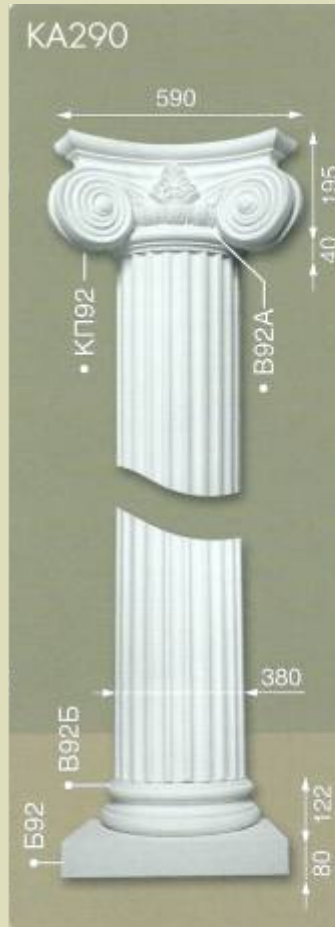

Москва: (495) 500-6878, (495) 500-6737