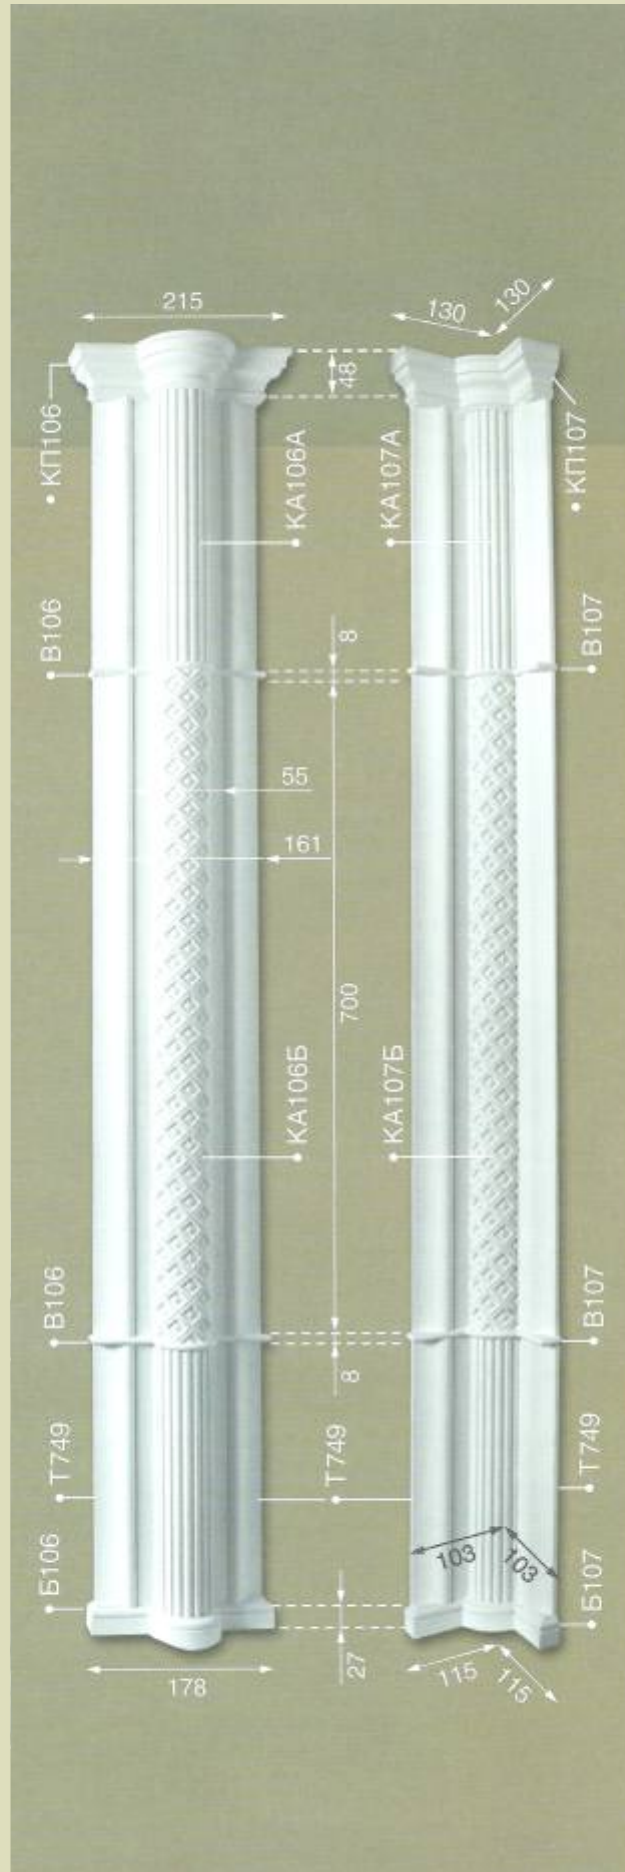

Москва: (495) 500-6878, (495) 500-6737