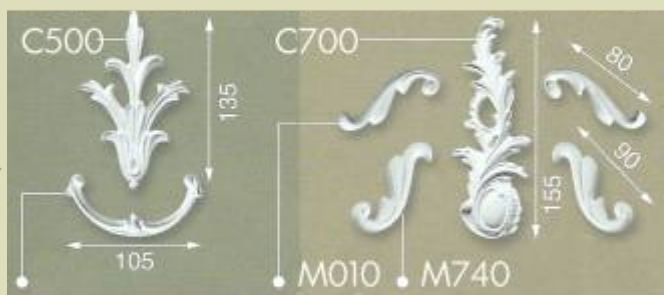

Орнаменты, середники

Москва: (495) 500-6878, (495) 500-6737