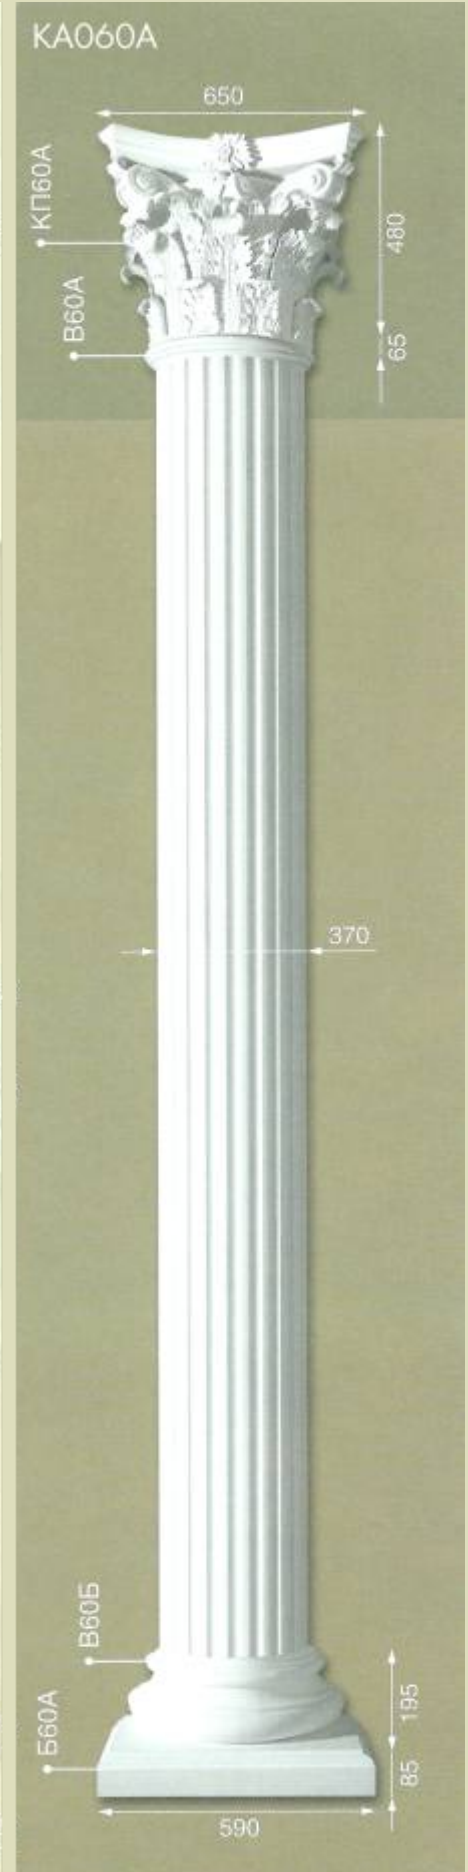

Москва: (495) 500-6878, (495) 500-6737