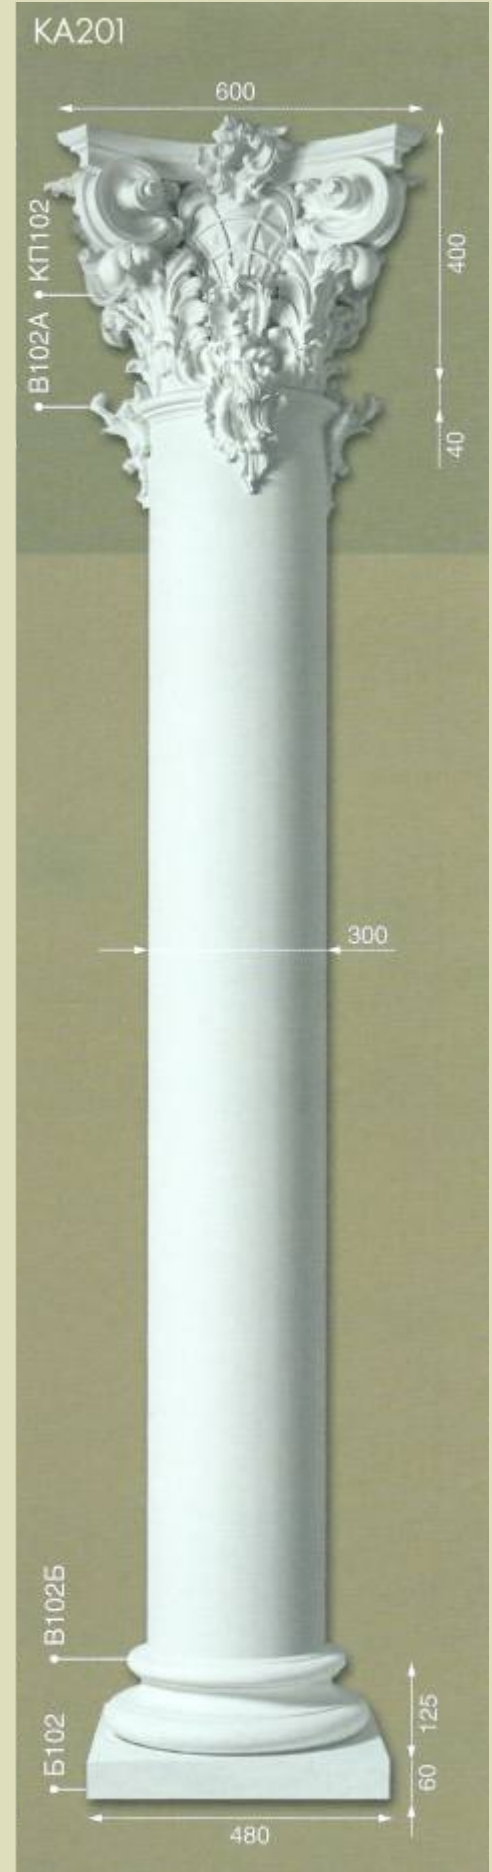

Москва: (495) 500-6878, (495) 500-6737