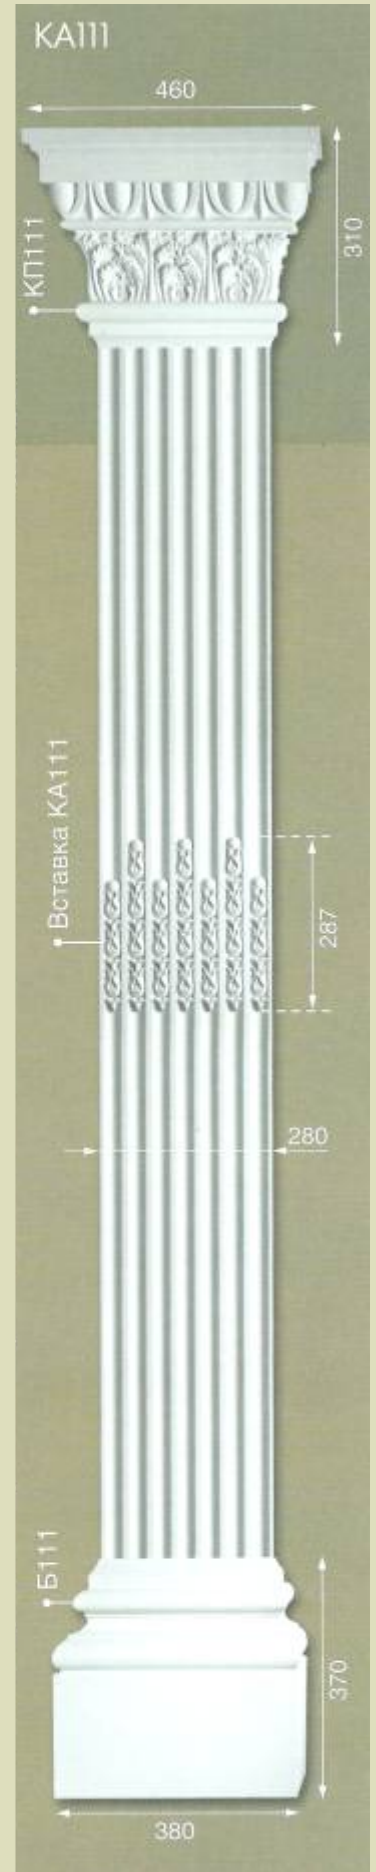

Москва: (495) 500-6878, (495) 500-6737