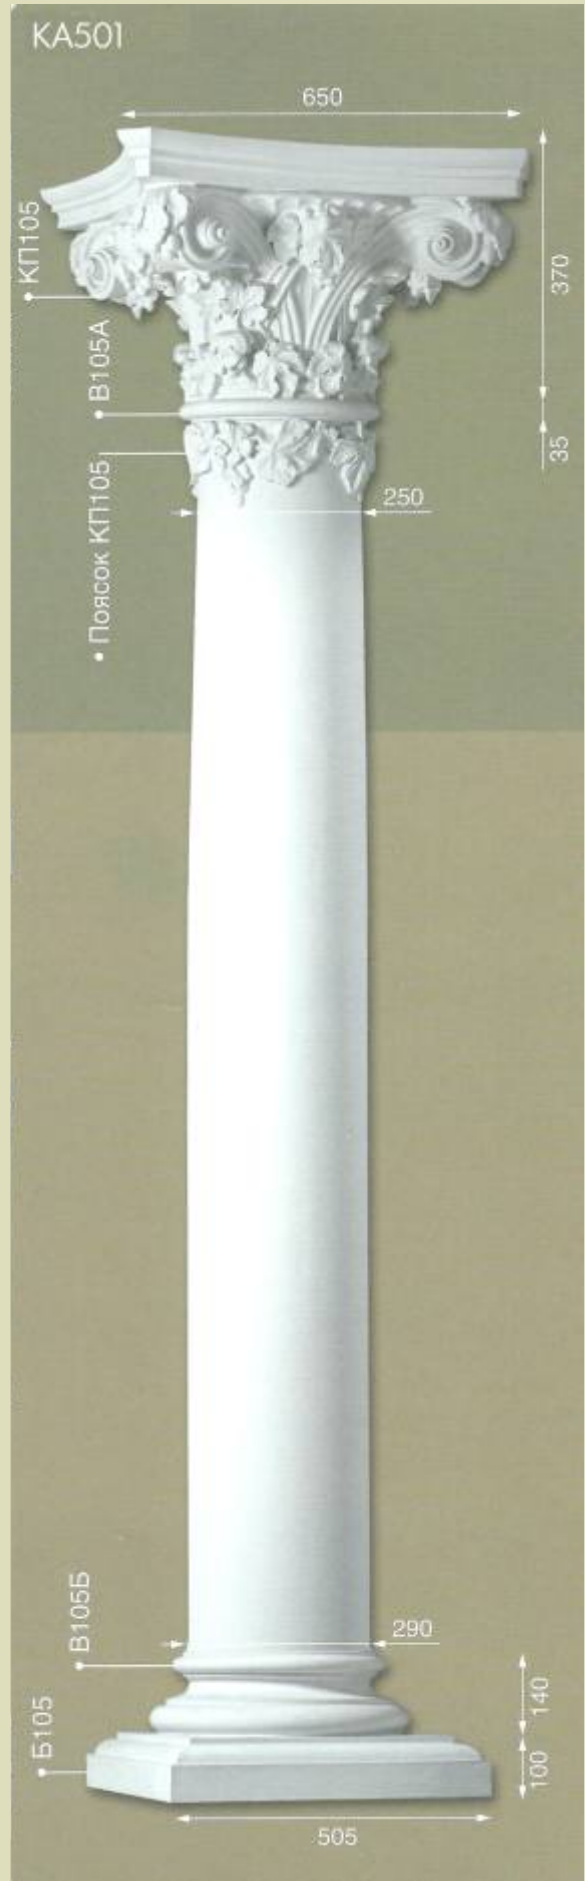

Москва: (495) 500-6878, (495) 500-6737